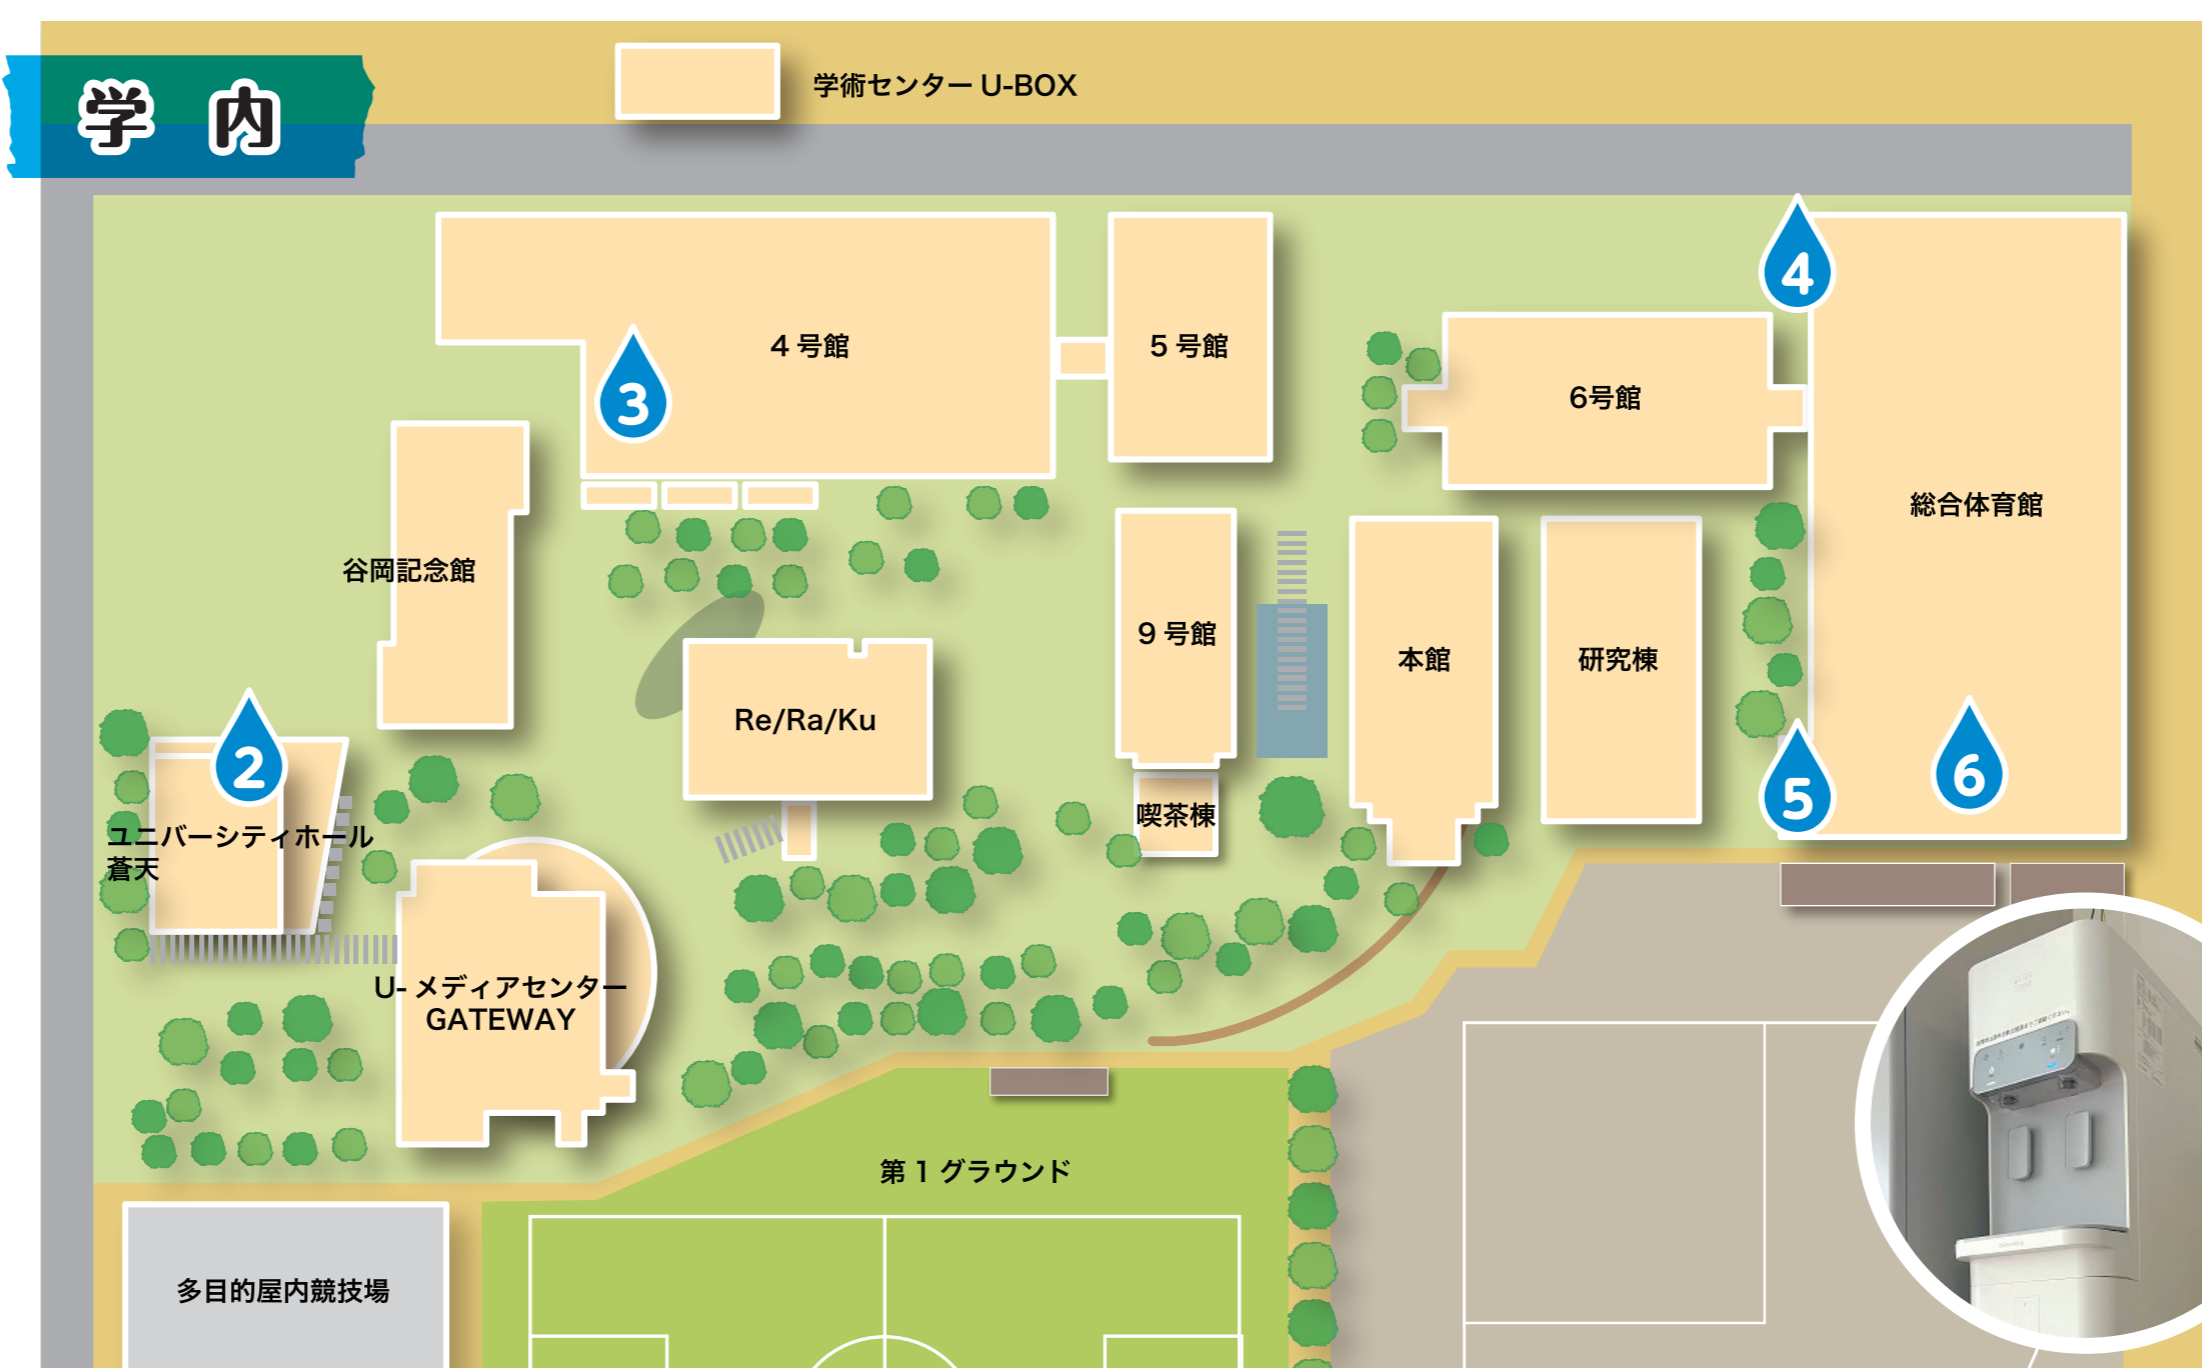

無料 給水スポットを設置

マイボトルで
プラごみ削減!

学内給水スポットMAP

- 1 リアクト北館4階
- 2 蒼天 (ホワイエ)
- 3 食堂 (S-terrace)
- 4 総合体育館入口
- 5 総合体育館入口前
- 6 総合体育館3階

大阪商業大学
Osaka University of Commerce

大阪商業大学は持続可能な開発目標 (SDGs) を支援しています。